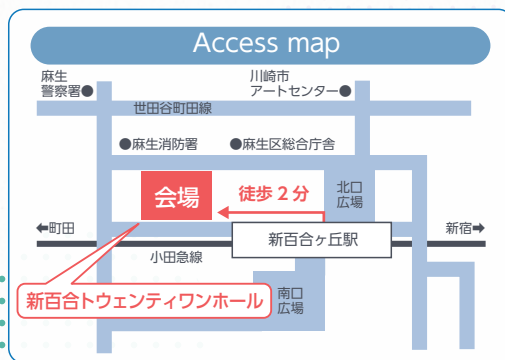

Let's try! 無料体験!

新講座

TAMAGAWA カラダ改革クリニック

高性能な体組成計でカラダの
状態をチェック!

血管の状態もチェックし、
健康維持に欠かせない情報を
提供します。

※裸足で測定します。

人気講座

コントラクトブリッジ

クルーズ旅行の船内でも
楽しまれている、
トランプを使った優雅で
知的なカードゲーム。
イベントでは、約30分間で
入門編のゲームを
ご体験いただけます。

『プラチナ世代のためのセカンドライフ&終活フェア』に参加します

予約不要
入場無料

2023.3/25 (土)

10:00~15:30 (予定)

会場: 新百合トウェンティワンホール

主催: 株式会社インクルーブ ミスモリッシュ編集部

※無料体験講座は、時間中随時ご参加いただけます。